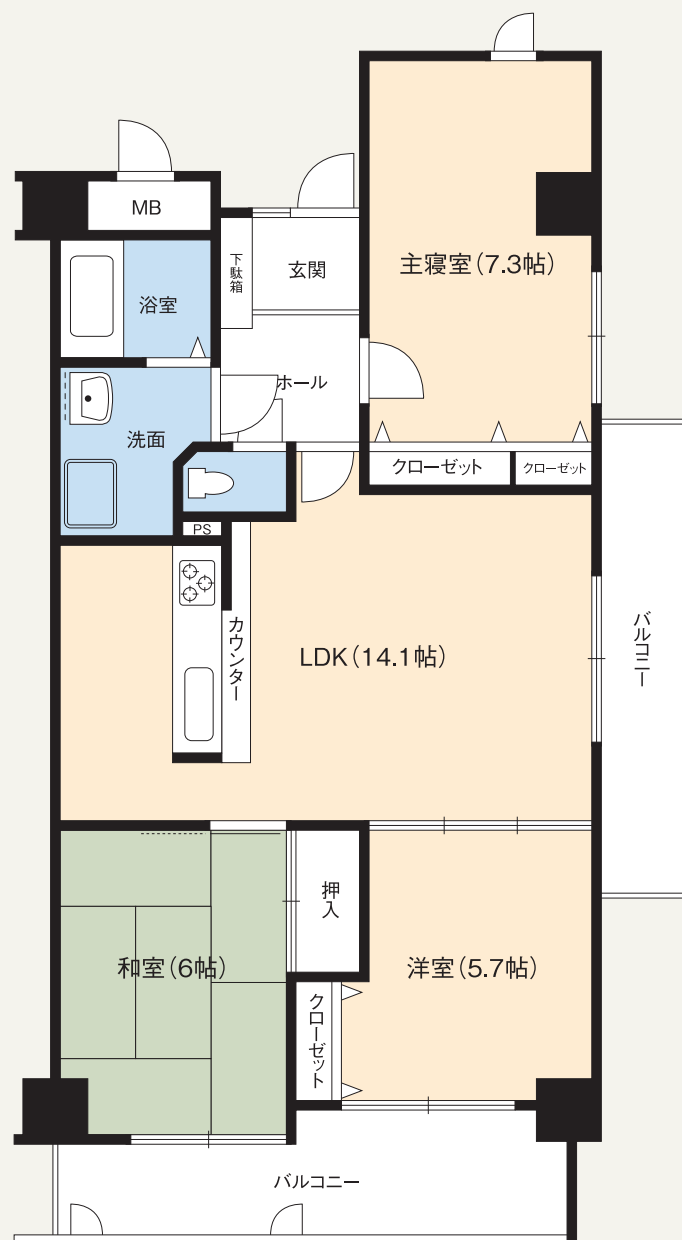

〈中古マンション〉神戸シフレ雲雀ヶ丘

住所／神戸市長田区萩乃町3丁目
交通／神戸市営地下鉄西神山手線「長田」駅
徒歩+バス20分「萩乃町」バス停歩5分
・神戸電鉄有馬線「丸山駅」徒歩19分
価格／880万円(税込)
築年月／平成4年6月
専有面積／69.05㎡

 株式会社エヌ・ケー興産

〒546-0012 大阪市東住吉区中野3-1-13
TEL.06-6705-5555 / FAX.06-6705-6000