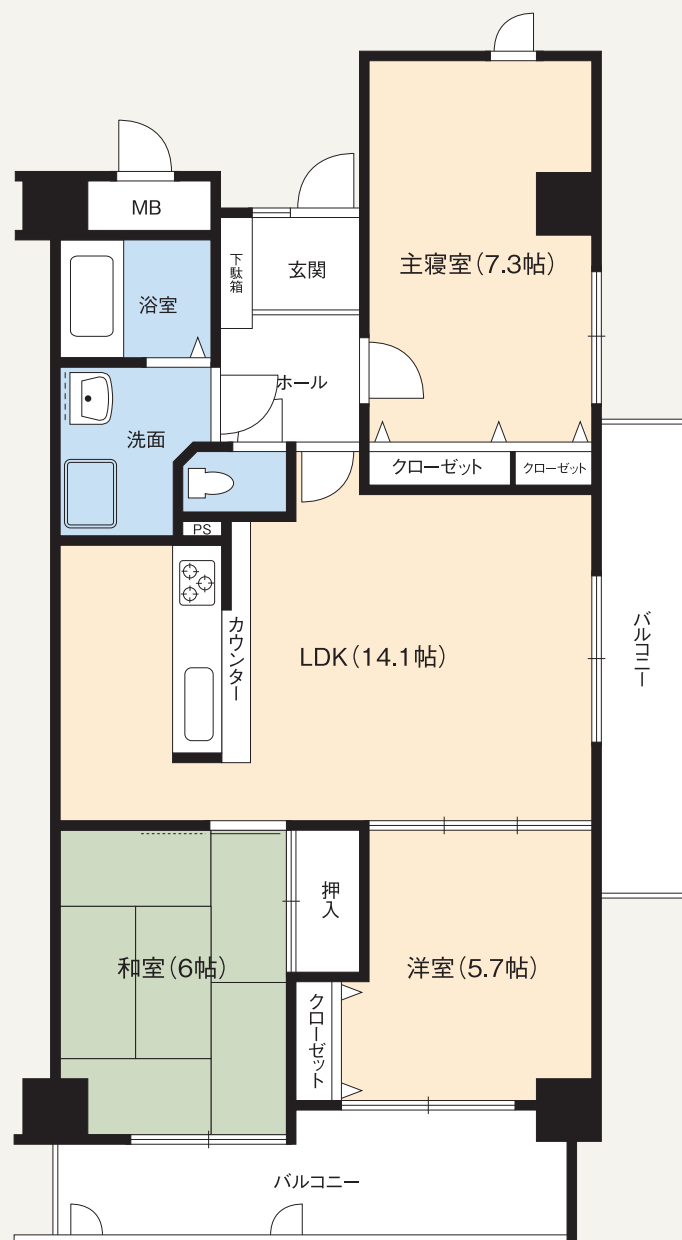

〈中古マンション〉神戸シフレ雲雀ヶ丘

住所／神戸市長田区萩乃町3丁目
交通／神戸市営地下鉄西神山手線「長田」駅
徒歩+バス20分「萩乃町」バス停歩5分
・神戸電鉄有馬線「丸山駅」徒歩19分
価格／680万円(税込)
築年月／平成4年6月
専有面積／69.05㎡

 株式会社エヌ・ケー興産

〒546-0012 大阪市東住吉区中野3-1-13
TEL.06-6705-5555 / FAX.06-6705-6000