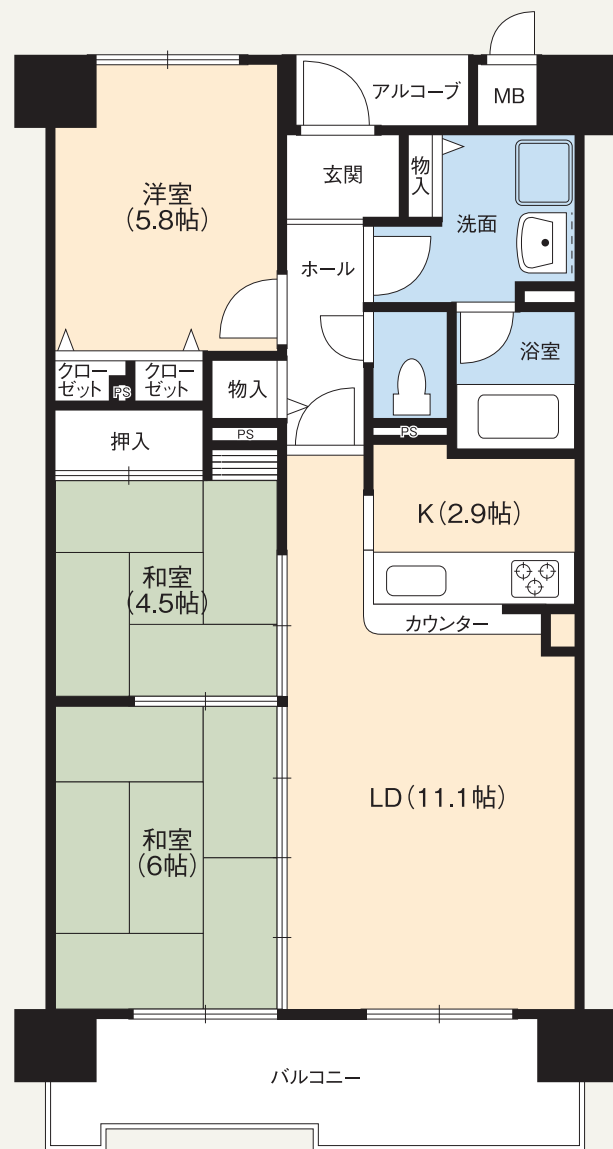

〈中古マンション〉イトーピア緑地公園

住所 / 大阪府豊中市西泉丘2丁目
交通 / 北大阪急行「桃山台」駅より徒歩20分
阪急バス「グリーンハイツ」バス停より徒歩1分
価格 / 1,980万円 (税込)
築年月 / 平成6年9月
専有面積 / 63.47㎡

 株式会社エヌ・ケー興産

〒546-0012 大阪市東住吉区中野3-1-13
TEL.06-6705-5555 / FAX.06-6705-6000