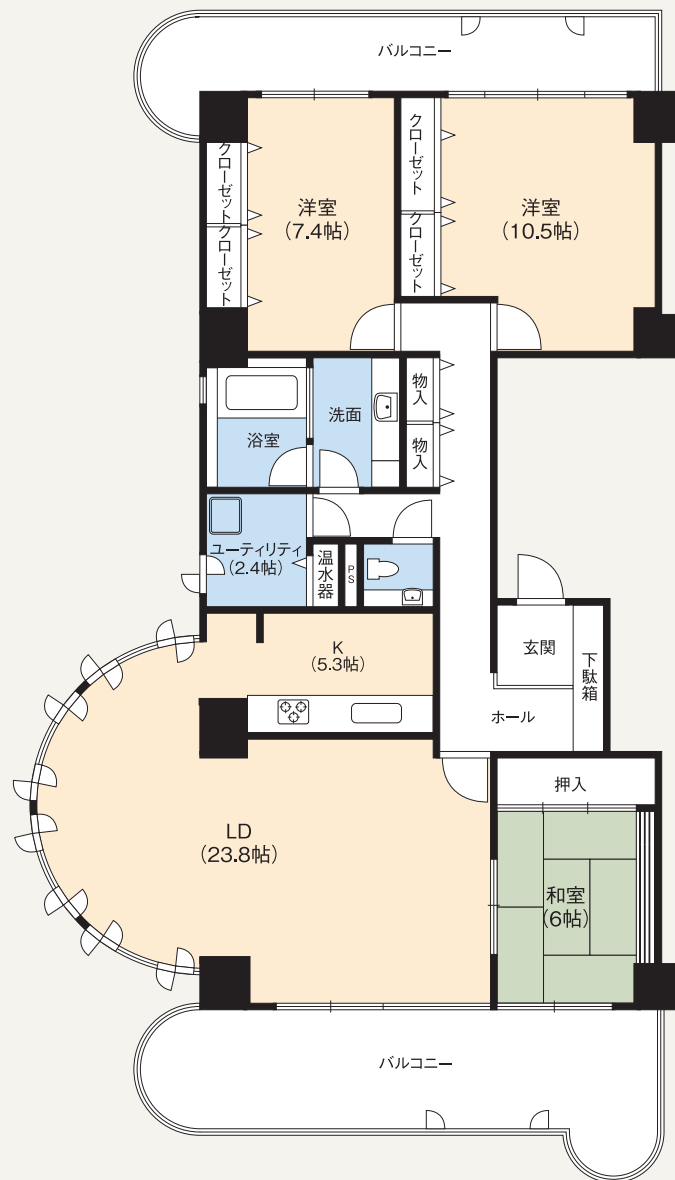

〈中古マンション〉イトピア千里万博公園

住所／大阪府吹田市山田東4丁目35-1-301
交通／モノレール線「万博公園」駅徒歩11分
価格／3,480万円(税込)
築年月／平成4年1月
専有面積／128.40㎡

 **株式会社エヌ・ケー興産**

〒546-0012 大阪市東住吉区中野3-1-13
TEL.06-6705-5555 / FAX.06-6705-6000

 **0120-42-1211**