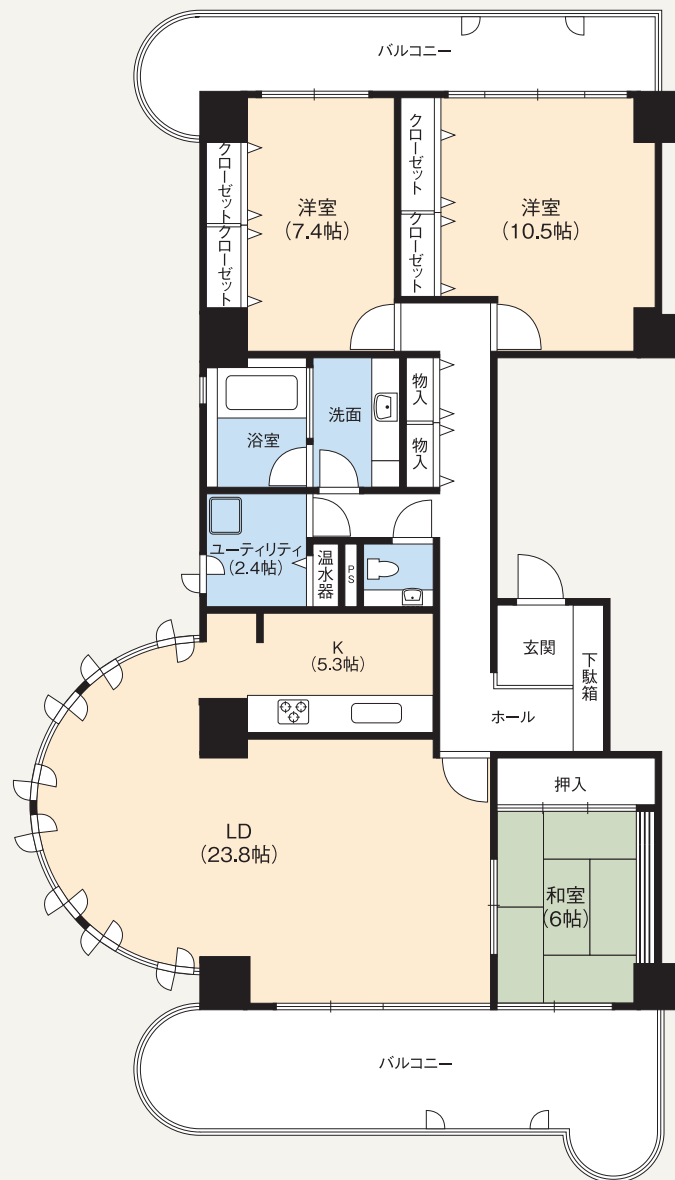

〈中古マンション〉イトピア千里万博公園

住所／大阪府吹田市山田東4丁目35-1-301  
交通／モノレール線「万博公園」駅徒歩11分  
価格／3,280万円(税込)  
築年月／平成4年1月  
専有面積／128.40㎡

 **株式会社エヌ・ケー興産**

〒546-0012 大阪市東住吉区中野3-1-13  
TEL.06-6705-5555 / FAX.06-6705-6000

 **0120-42-1211**