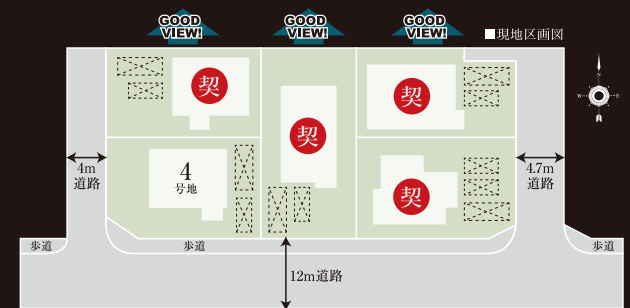

最終1邸

角地

事前予約受付中

事前にご予約をいただきますとスムーズにご案内ができます。

この週末 AM11:00-PM6:00

オープンハウス見学会開催

販売価格
[土地+建物]

5,780万円

(税込)

広々敷地
52.19
坪

※室内写真(令和3年4月撮影)一部CG加工を施しております

美しい新緑と充実した生活環境が揃う
魅力溢れる街

※外観写真(令和3年4月撮影)「植栽など一部CG加工を施しております」

阪急「箕面」駅 / 徒歩12分

山麓公園 / 徒歩6分

箕面市立北小学校 / 徒歩5分

箕面市立第二中学校 / 徒歩11分

サンディ / 徒歩12分

仁誠会箕面正井病院 / 徒歩13分

みのおキューズモール / 徒歩21分

阪急「箕面」駅まで
(960m)
徒歩 **12分**

「山麓公園」まで
(414m)
徒歩 **6分**

「箕面保育園」まで徒歩 **12分** (930m)
「北小学校」まで徒歩 **5分** (338m)
「第二中学校」まで徒歩 **11分** (856m)

現地ご案内図